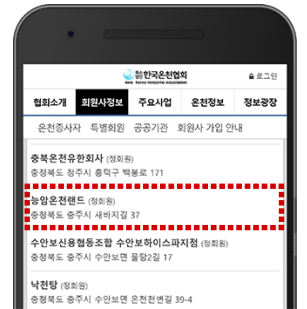

STEP 02.

회원사 목록에서 회원사명을 클릭하세요.

상단의 검색창 또는 지도를 이용하여 회원사를 검색할 수도 있습니다.

번호	지역	회원구분	회원사명	주소
18	충북	온천종사자 (정회원)	청주온천스파피아	충청북도 청주시 서원구 청남로2005번길 100 ☎ 043-287-5757
17	충북	온천종사자 (정회원)	충북온천유원회사	충청북도 청주시 흥덕구 덕봉로 171 ☎ 0432783500
16	충북	온천종사자 (정회원)	능암온천랜드	충청북도 충주시 새바지길 37 ☎ 0438442020
15	충북	온천종사자 (정회원)	수안보신용협동조합 수안보하이스파지점	충청북도 충주시 수안보면 물당2길 17 ☎ 0438468898